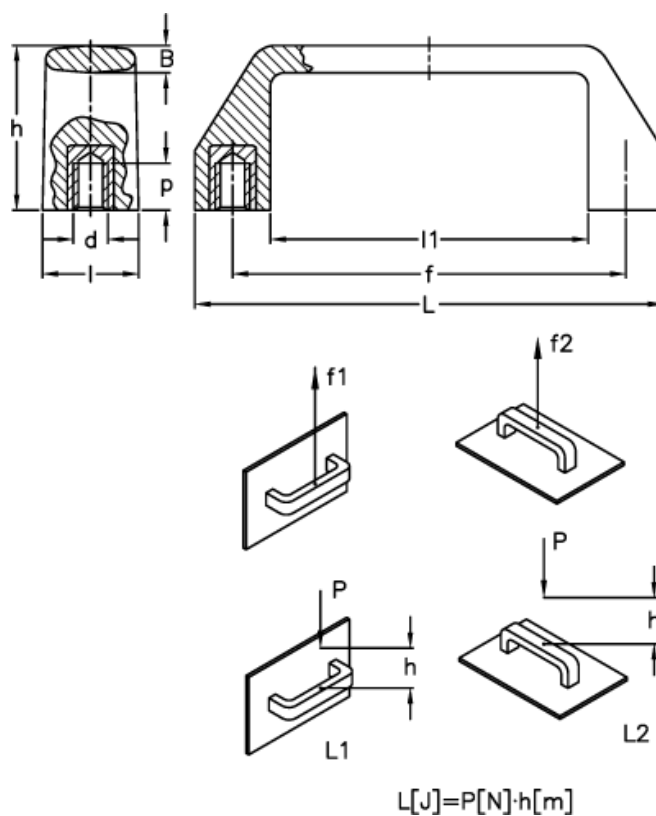

Varenummer: 2304037283  
 Beskrivelse: E+G Bøjlegreb  
 M.543/107 B-M6, sort

## Mål

B	= 6.0	l1	= 79
d 6H	= M6	L1 (J)	= 10
f	= 93,5 +/- 0,5	L2 (J)	= 6
F1 (N)	= 2000	p	= 10
F2 (N)	= 1800		
h	= 36		
l	= 21		
L	= 107		